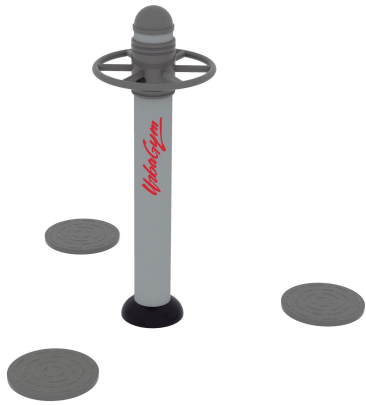

Appareil de musculation extérieur la taille

Référence:
SP8928

☆ garantie 2 ans

Description

Appareil de musculation – conçu pour le renforcement de la taille et la relaxation du dos, tout en améliorant l'agilité et la souplesse de la zone lombaire. La structure est composée d'une colonne en acier de Ø 140 mm et 3 mm d'épaisseur, offrant une solide résistance. La finition en peinture poudrée avec résine époxy riche en zinc pour la première couche, suivie de peinture polyester, garantit une résistance à la corrosion testée pendant 240 heures. Cet appareil est conforme à la norme EN16630 pour garantir la sécurité et la durabilité. Les pièces de rechange sont disponibles pendant toute la durée de vie du produit. Dimensions : Longueur : 182 cm Largeur : 182 cm Hauteur : 126 cm Poids : 49 kg

Dimensions

- Hauteur totale : 126.00 cm
- Longueur : 182.00 cm
- Largeur : 182.00 cm
- Poids : 49.00 kg