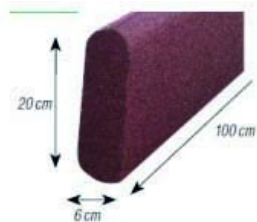

Dalle de bordure amortissante

Référence:
JE7040

☆ garantie 2 ans

Plans cotés

Description

Dalle amortissante de bordure, idéale pour la délimitation sécurisée des surfaces en dalles souples, entourages de bacs à sable, zones de jeux, terrains de sport ou allées piétonnes.

Elle permet de finir proprement les installations tout en assurant une transition sécurisée entre les surfaces amortissantes et le reste de l'espace.

Caractéristiques techniques :

- Longueur : 100 cm
- Hauteur : 20 cm
- Épaisseur : 6 cm
- Usage : Finition de zones dallées, allées, contours de jeux, bacs à sable, équipements sportifs

Dimensions

- Poids : 10.00 kg

Couleurs

Couleurs 1

Noir Rouge Vert