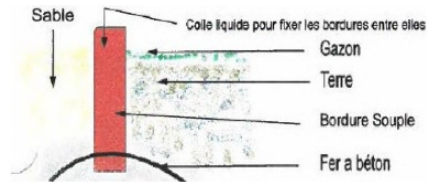

Dalle de bordure amortissante

Référence:
JE7040

☆ garantie 2 ans

Plans cotés

Description

Dalle amortissante de bordure, idéale pour la délimitation sécurisée des surfaces en dalles souples, entourages de bacs à sable, zones de jeux, terrains de sport ou allées piétonnes.

Elle permet de finir proprement les installations tout en assurant une transition sécurisée entre les surfaces amortissantes et le reste de l'espace.

Caractéristiques techniques :

- Longueur : 100 cm
- Hauteur : 20 cm
- Épaisseur : 6 cm
- Usage : Finition de zones dallées, allées, contours de jeux, bacs à sable, équipements sportifs