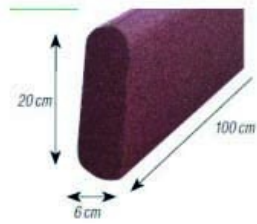

## Plans cotés

## Description

Pour finition de surfaces dallées, entourages de bacs à sable, allées, terrains de sport.

Longueur 100 cm. Hauteur 20 cm. Épaisseur 6 cm.

## Dimensions

- Poids : 10.00 kg