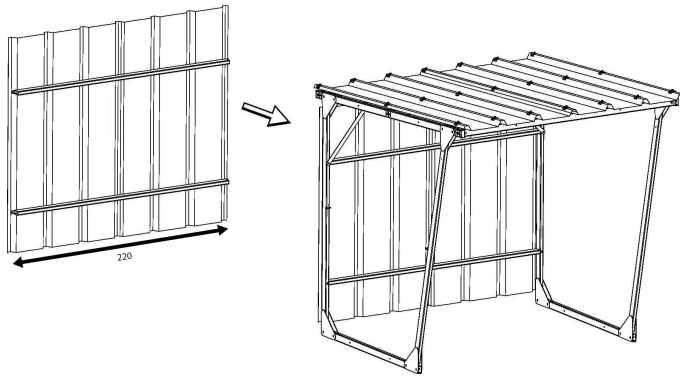

# Bardage de fond pour abri Pelvoux

Référence:  
VE3911

☆ garantie 2 ans

## Plans cotés

## Description

Bardage de fond pour abri Pelvoux simple et facile à monter.

## Dimensions

- Longueur : 220.00 cm
- Poids : 6.00 kg
- Pose/Montage : Non