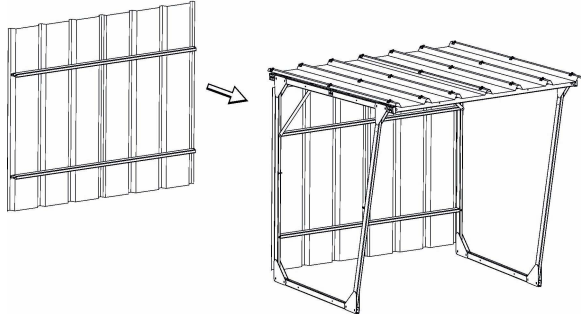

# Bardage de fond pour abri Pelvoux

Référence:  
VE3911

☆ garantie 2 ans

## Plans cotés

## Description

Bardage de fond pour abri Pelvoux simple et facile à monter.

## Dimensions

- Longueur : 220.00 cm
- Poids : 6.00 kg
- Pose/Montage : Non