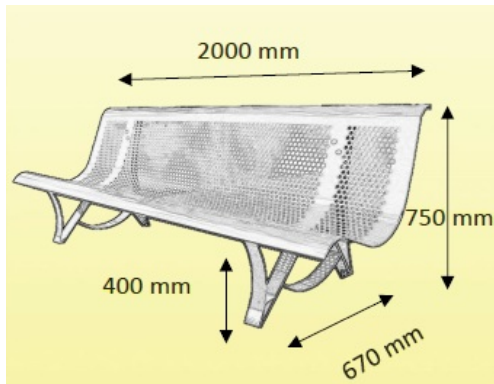

Banc public métal perforé Le Duc - trous ronds - Couleurs

Référence:
BA0321

☆ garantie 2 ans

Plans cotés

Description

Banc public en métal perforé, idéal pour les espaces publics extérieurs. Grâce à son assise en tôle perforée de 2 mm d'épaisseur et ses pieds en acier, ce mobilier garantit une stabilité et une grande résistance aux intempéries. Son revêtement en peinture époxy polyester, certifié Qualicoat*, est cuit au four pour offrir une excellente protection en milieu extérieur.

Ce banc peut être posé librement ou scellé au sol selon les besoins d'aménagement (kit de fixation disponible en option). Disponible également en version inox pour les environnements les plus exigeants.

Caractéristiques techniques :

- Longueur : 200 cm
- Largeur : 67 cm
- Hauteur totale : 75 cm
- Hauteur d'assise : 40 cm
- Poids : 55 kg
- Matériaux : Assise en tôle perforée, pieds en acier
- Finition : Peinture époxy polyester, cuisson au four
- Installation : À poser ou à sceller
- Option : Version tout inox disponible

Dimensions

- Longueur : 180.00 cm

Couleurs

Tous ral possibles :