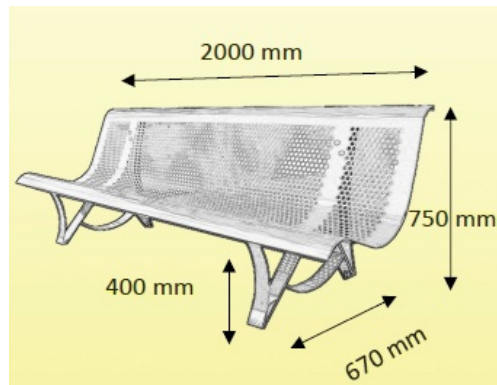

Banc public métal perforé Le Duc - trous ronds - Couleurs

Référence:
BA0321

☆ garantie 2 ans

Plans cotés

Description

Banc public en métal perforé, idéal pour les espaces publics extérieurs. Grâce à son assise en tôle perforée de 2 mm d'épaisseur et ses pieds en acier, ce mobilier garantit une stabilité et une grande résistance aux intempéries. Son revêtement en peinture époxy polyester, certifié Qualicoat*, est cuit au four pour offrir une excellente protection en milieu extérieur.

Ce banc peut être posé librement ou scellé au sol selon les besoins d'aménagement (kit de fixation disponible en option). Disponible également en version inox pour les environnements les plus exigeants.

Caractéristiques techniques :

- Longueur : 200 cm
- Largeur : 67 cm
- Hauteur totale : 75 cm
- Hauteur d'assise : 40 cm
- Poids : 55 kg
- Matériaux : Assise en tôle perforée, pieds en acier
- Finition : Peinture époxy polyester, cuisson au four
- Installation : À poser ou à sceller
- Option : Version tout inox disponible

Dimensions

- Longueur : 180.00 cm

Couleurs

Tous ral possibles :