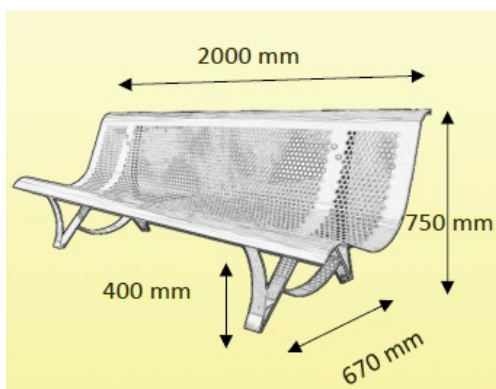

# Banc tôle perforée Bar Le Duc - Couleurs

Référence:

BA0321

☆ garantie 2 ans

## Plans cotés

## Description

Banc robuste et stable, agréé NF P99-610, conçu pour les espaces publics et extérieurs. Ce banc est idéal pour garantir une longue durée de vie et une grande résistance aux intempéries. Il est équipé de pieds profilés en acier et d'une assise en tôle perforée de forte épaisseur (2 mm), assurant à la fois confort et robustesse. La peinture époxy poudre agréée "Qualicoat", 100% polyester, cuite au four, offre une protection optimale contre les conditions extérieures. Ce banc peut être installé à poser ou à sceller, avec un kit de fixation vendu séparément. Il existe également en version tout inox pour une résistance maximale. Dimensions : Longueur : 200 cm Largeur : 67 cm Hauteur totale : 75 cm Hauteur d'assise : 40 cm Poids : 55 kg

## Dimensions

- Longueur : 180.00 cm