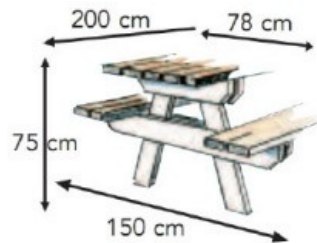

Ensemble Coudroy

Référence:
TA1235

☆ garantie 2 ans

Plans cotés

Description

Table de pique-nique classique pour espaces publics.

En pin traité autoclave classe IV certifié FSC. Lames assise et plateau d'épaisseur 4,5 cm. Largeur du plateau 90 cm. Modèle à sceller anti-vandalisme avec renfort métallique à l'intérieur des pieds rendant le sciage impossible. Existe en version PMR (nous consulter). Longueur 200 cm, largeur plateau 90 cm, largeur au sol 150 cm, hauteur 75 cm, hauteur assise 45 cm. Poids 109 kg.

Dimensions

- Haut. tot : 75.00 cm
- Longeur : 200.00 cm
- Larg. : 150.00 cm
- Poids : 109.00 kg