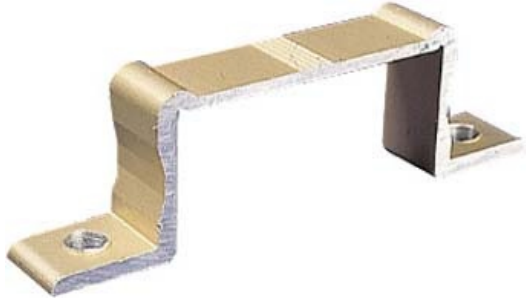

BRIDE 80 X 40 + 2 BOULONS

Référence:
S11093

Description

Pour fixation du panneau sur le poteau. (Il faut 2 colliers et 4 boulons pour fixer un panneau sur un poteau).