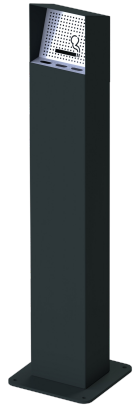

CENDRIER SYRACUSE

Référence:
P00105

Description

Cendrier en acier sur pied de 11L avec banc intérieur en aluminium. En acier traité avec une primaire anti-corrosion et une peinture thermolaquée selon RAL ci-joint. La tôle d'acier est d'épaisseur 3 mm et la platine d'épaisseur 10 mm. Fixation au sol par cheville standard ou scellement chimique.

Longueur 20 cm Largeur 15,3 cm Hauteur 126,6 cm Poids 32 kg

Dimensions

- Hauteur totale : 126.60 cm
- Largeur : 20.00 cm
- Poids : 32.00 kg
- Épaisseur / profondeur : 15.30 cm

Couleurs

Couleurs 1

-  available_ral_1_effet_corten 7038
-  6003
-  7016