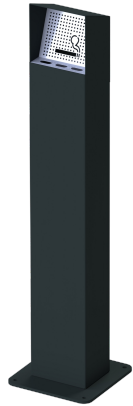

CENDRIER SYRACUSE

Référence:
P00105

Description

Cendrier en acier sur pied de 11L avec banc intérieur en aluminium. En acier traité avec une primaire anti-corrosion et une peinture thermolaquée selon RAL ci-joint. La tôle d'acier est d'épaisseur 3 mm et la platine d'épaisseur 10 mm. Fixation au sol par cheville standard ou scellement chimique.

Longueur 20 cm Largeur 15,3 cm Hauteur 126,6 cm Poids 32 kg

Dimensions

- Hauteur totale : 126.60 cm
- Largeur : 20.00 cm
- Poids : 32.00 kg
- Épaisseur / profondeur : 15.30 cm

Couleurs

Couleurs 1

7038

Effet Corten