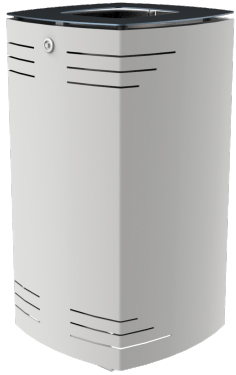

CORBEILLE CORDOUE ACIER

Référence:
P00718

Description

Corbeille carrée à façades latérales légèrement arrondies de 60 litres composée d'une structure acier avec plateau, couvercle rabattable et fermeture. Seau intérieur en acier galvanisé. Finition peinture corps gris RAL 9006 et couverture gris anthracite.. Couvercle avec serrure et plateau intérieur amovible. Ancrage par vis M 10 X 100 mm (non fournies).

Largeur/Profondeur 41 cm Hauteur totale 75,7 cm

Dimensions

- Hauteur totale : 75.70 cm
- Largeur : 41.00 cm