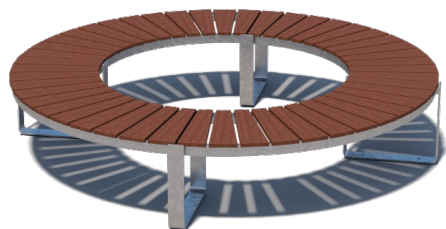

# BANQUETTE RONDE VINTIMILLE

Référence:

BA1184\_1

## Description

---

Banquette ronde de Ø 2,3 mètre pour habiller un arbre ou un lampadaire composée d'un piétement acier galvanisé à chaud et d'une assise en frêne THT. 24 lames en frêne THT 140 x 21 mm. Piétements en tôle acier galva brut ou peint (selon RAL ci-joint) d'épaisseur 5 mm et de section 80 x 8 mm. Visserie inviolable. A cheiller sur un sol béton.

Ø extérieur 2,3 m Ø intérieur 1,30 m Profondeur d'assise 49 cm Hauteur d'assise 45 cm Poids 147 kg

## Dimensions

---

- Poids : 147.00 kg