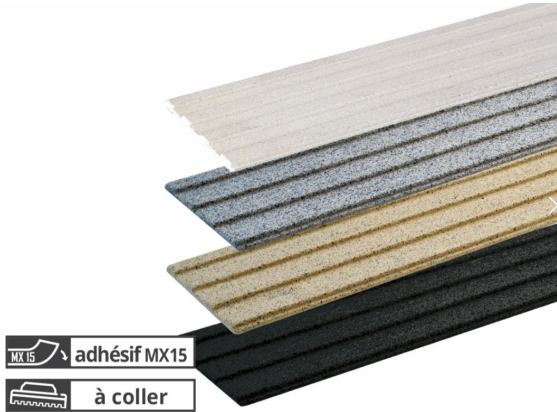

RAIL DE GUIDAGE RESINE ET GRANULATS

Référence:
PA4301_1

Description

Rail de guidage extérieur blanc en résine méthacrylate et granulats pour une meilleure résistance et adhérence. Existe aussi en noir, gris et sable doré à préciser à la commande. A coller avec colle MTA bi-composante PA4396. Existe par pack 4 pour la dimension 100x22 cm, nous consulter. Existe aussi en version adhésive, nous consulter. Vendus par lot de 5 rails.

Couleurs

Couleurs 1

Blanc

Variantes du produit

REF	Taille
PA4301	100 x 17 cm
PA4302	100 x 22 cm

Vous souhaitez plus de choix sur ce produit ? Consulter notre [site web](#)