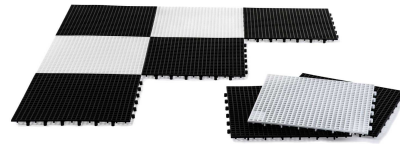

Plateau géant échecs et dames – 64 cases

Référence:
SP2027

Description

Ce plateau de jeux géant est spécialement conçu pour accueillir des pièces d'échecs ou de dames grand format. Réalisé en polyéthylène rotomoulé, il est léger, robuste et facile à installer en extérieur.

Le plateau est composé de 64 cases de 35 x 35 cm, alternant les couleurs blanc et noir, avec un système ajouré pour l'évacuation des eaux de pluie. Les différentes dalles s'imbriquent entre elles pour former une surface de jeu stable.

Dimensions et caractéristiques :

- Utilisation : Plateau pour échecs ou dames géants
- Matériau : Polyéthylène rotomoulé
- Nombre de cases : 64 (noires et blanches)
- Dimension d'une case : 35 x 35 cm
- Surface totale : 8 m²
- Assemblage : Dalles imbriquées
- Poids total : 20 kg

Pions de dames ou d'échecs vendus séparément.

[> Pions d'échecs](#)

[> Pions de dames](#)

Dimensions

- Poids : 20.00 kg