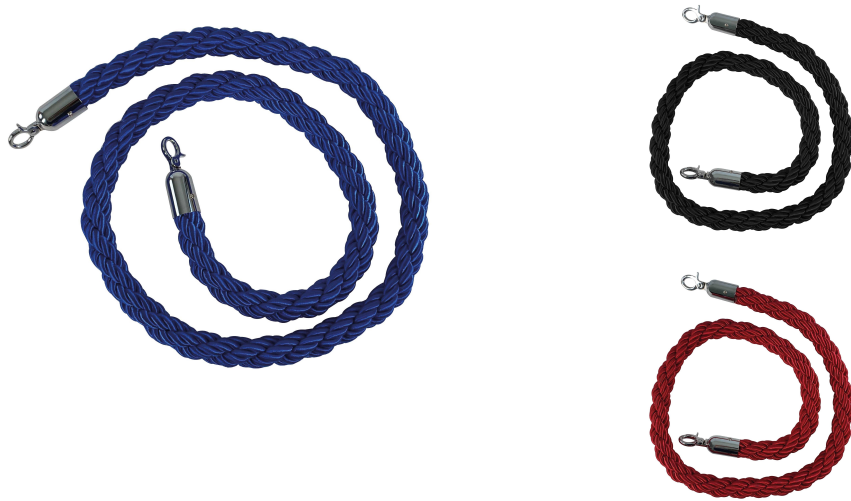

Corde pour poteau de guidage

Référence:
PI6290_1

Description

Corde tressée en polypropylène à mousqueton en acier chromé de longueur 2 m et de couleur rouge, noire ou bleue; Pour poteau à corde.

Dimensions

- Longueur : 2.00 m

Couleurs

Couleurs 1

Bleu Noir Rouge

Variantes du produit

REF **Couleur**

PI6290 Bleu

PI6291 Rouge