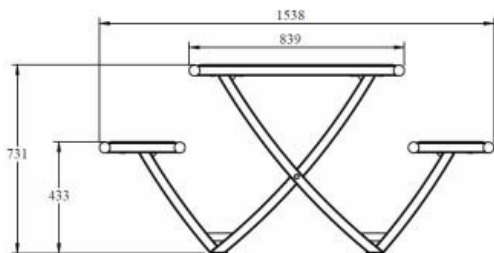

Table Bandol

Référence:
TA1248_1

Plans cotés

Description

Table de pique-nique résistante et sans entretien.

Structure en tube acier peint de Ø 4,2 cm et de 5 cm par 4 cm. Assise et plan de table en stratifié compact HPL, finition TECK ajourée épaisseur 1,4 cm. Livrés en kit à monter. A sceller (dispositif de scellement non fourni). Existe en version PMR.

Dimensions version rectangulaire : Longueur 193 cm. Largeur plateau 84 cm. Hauteur d'assise 43 cm. Version octogonale Ø 190 cm. Plateau 124 cm. Hauteur d'assise 43 cm.

Dimensions

- Hauteur totale : 73.10 cm
- Longueur : 193.00 cm
- Largeur : 153.80 cm
- Poids : 102.90 kg
- Épaisseur / profondeur : 14.00 cm