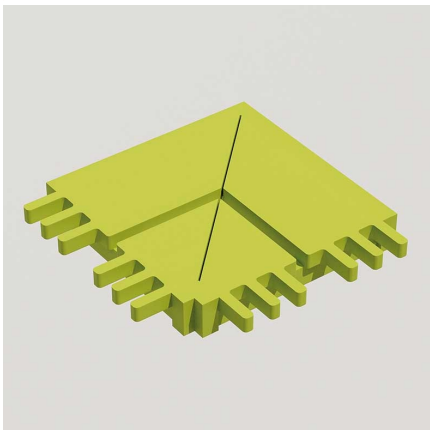

JONCTION HORIZONTALE MODULABLE LORIENT

Référence:
AC1060_1

Description

Jonctions d'éléments LORIENT en lamellé-collé de 4 couleurs au choix. Jonction horizontale pour éléments de la gamme modulable Lorient en lamellé-collé de 9,5 cm de hauteur. 4 modèles disponibles avec des angles différents (180°, 150°, 135°, 90°). Garantie 5 ans en milieu urbain. hors pourrissement dû aux insectes et aux champignons Matériaux d'assemblage et de montage et quincaillerie en inox. Disponible aussi en bois traité par autoclave classe IV, nous consulter. Livré démonté. Recommandation d'installation: pose sur surface non végétalisée sans contact de terre ou végétaux), déconseillé en milieu humide et sous-bois.

Dimensions

- Hauteur totale : 9.50 cm
- Longueur : 42.00 cm
- Largeur : 56.20 cm
- Poids : 3.50 kg

Couleurs

Couleurs 1

Bleu Gris Rose Vert

Variantes du produit

REF	Forme
AC1060	Angle 180°C
AC1061	Angle 150°C
AC1062	Angle 135°C
AC1063	Angle 90°C