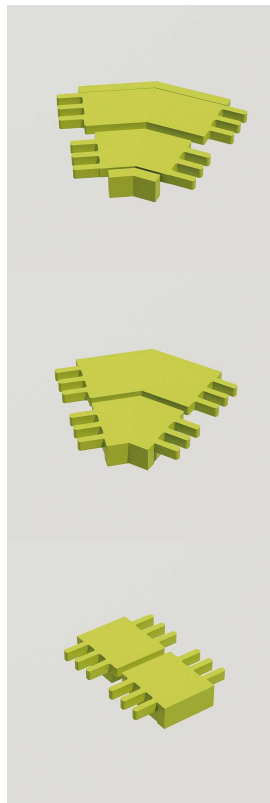

JONCTION HORIZONTALE MODULABLE LORIENT

Référence:
AC1060_1

Description

Jonctions d'éléments LORIENT en lamellé-collé de 4 couleurs au choix. Jonction horizontale pour éléments de la gamme modulable Lorient en lamellé-collé de 9,5 cm de hauteur. 4 modèles disponibles avec des angles différents (180°, 150°, 135°, 90°). Garantie 5 ans en milieu urbain. hors pourrissement dû aux insectes et aux champignons Matériaux d'assemblage et de montage et quincaillerie en inox. Disponible aussi en bois traité par autoclave classe IV, nous consulter. Livré démonté. Recommandation d'installation: pose sur surface non végétalisée sans contact de terre ou végétaux), déconseillé en milieu humide et sous-bois.

Dimensions

- Hauteur totale : 9.50 cm
- Longueur : 42.00 cm
- Largeur : 56.20 cm
- Poids : 3.50 kg

Couleurs

Couleurs 1

Bleu Gris Rose Vert

Variantes du produit

REF	Forme
AC1060	Angle 180°C
AC1061	Angle 150°C
AC1062	Angle 135°C
AC1063	Angle 90°C