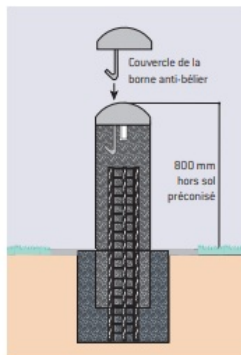

BORNE ANTI-BELIER ZAPALA ACIER GALVA PEINT EP 4 MM

Référence:
B02618_1

Plans cotés

Description

Borne de protection des zones sensibles composée d'un tube d'acier galvanisé d'épaisseur 4 mm et d'un couvercle en acier. Finition peinture sur zinc selon RAL ci-joint. Disponible avec un couvercle en inox brossé, nous consulter. Disponible en 2 diamètres et 2 hauteurs.

Ø 16 cm Hauteur 123,8 cm

Ø 27,3 cm Hauteur 127 cm

Couleurs

Couleurs 1

Variantes du produit

REF	Hauteur totale	Diamètre
B02617	1238.00 mm	160.00 mm
B02618	1270.00 mm	273.00 mm

Vous souhaitez plus de choix sur ce produit ? Consulter notre [site web](#)