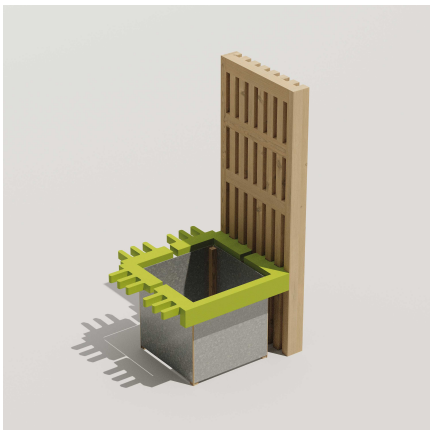

Jardinière urbaine modulable Lorient - Brise vue

Référence:

JA1062

Description

La jardinière urbaine modulable en acier avec brise-vue bois est adaptée à l'aménagement des espaces publics et extérieurs. Elle permet de structurer les espaces tout en créant des zones de séparation grâce à son écran en bois non traité.

Cette jardinière d'extérieur pour collectivités intègre deux jonctions en lamellé-collé sur deux côtés, disponibles en plusieurs coloris. Sa structure en acier et sa quincaillerie inox assurent une bonne tenue dans le temps et une utilisation adaptée en milieu urbain.

- Structure : acier
- Brise-vue : bois non traité
- Jonctions : lamellé-collé (bleu, rose, gris, vert)
- Assemblage : visserie inox
- Option : bois traité autoclave classe IV
- Livré démonté
- Garantie : 5 ans (hors dégradation naturelle du bois)
- Utilisation : jardinière urbaine, jardinière d'extérieur, jardinière pour collectivités

Dimensions

- Hauteur totale : 142.50 cm
- Longueur : 90.70 cm
- Poids : 34.00 kg
- Épaisseur / profondeur : 68.70 cm

Couleurs

Couleurs 1

Bleu Gris Rose Vert