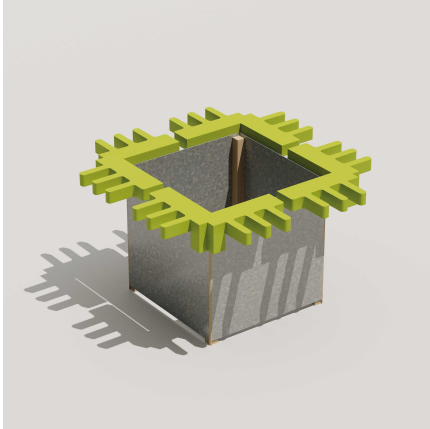

Jardinière urbaine modulable Lorient - Départ sur 4 cotés

Référence:
JA1067

Description

La jardinière urbaine modulable en acier avec brise-vue bois sur 4 côtés est adaptée à l'aménagement des espaces publics et extérieurs. Sa conception permet de créer des espaces structurés et protégés grâce à son écran en bois non traité.

Cette jardinière d'extérieur pour collectivités intègre quatre jonctions en lamellé-collé sur chaque côté, disponibles en plusieurs coloris. Sa structure en acier et sa quincaillerie inox assurent une bonne tenue dans le temps et une utilisation adaptée en milieu urbain.

- Structure : acier
- Jonctions : lamellé-collé sur 4 côtés (bleu, rose, gris, vert)
- Option : bois traité autoclave classe IV
- Garantie : 5 ans (hors dégradation naturelle du bois)
- Brise-vue : bois non traité
- Assemblage : visserie inox
- Dimensions : 81,2 x 81,2 x 46 cm
- Livré démonté
- Utilisation : jardinière urbaine, jardinière d'extérieur, jardinière pour collectivités

Dimensions

- Longueur : 68.70 cm
- Épaisseur / profondeur : 68.70 cm
- Poids : 23.00 kg

Couleurs

Couleurs 1