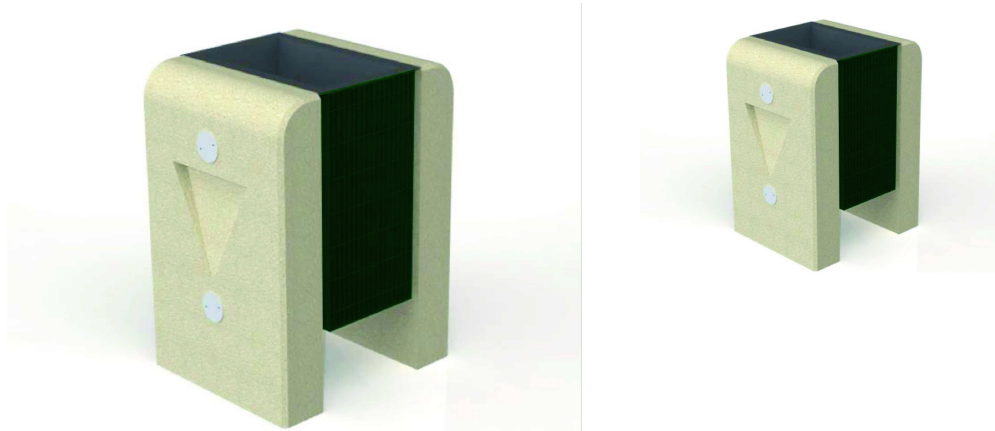

Corbeille Lavalette

Référence:
P01485_1

Description

Corbeille en béton et acier. Seau acier vert RAL 6005 contenance 48 litres. Montants béton épaisseur 11.5 cm. Livrée montée. Fixation au sol par collage (colle non fournie). Largeur 53 cm. Profondeur 46 cm. Hauteur 73 cm. Poids 250 kg.

Dimensions

Variantes du produit

REF	Finition
P01485	Gris sablé
P01486	Ocre sablé
P01487	Blanc sablé

Vous souhaitez plus de choix sur ce produit ? Consulter notre [site web](#)