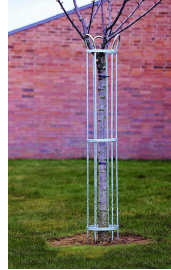

Corset arbre classique

Référence:
AR4960_1

Description

Corset pour arbre fait d'épingles en tube galbé reliées par 3 arceaux boulonnés. Galvanisé. Plusieurs dimensions disponibles.

Variantes du produit

REF Taille