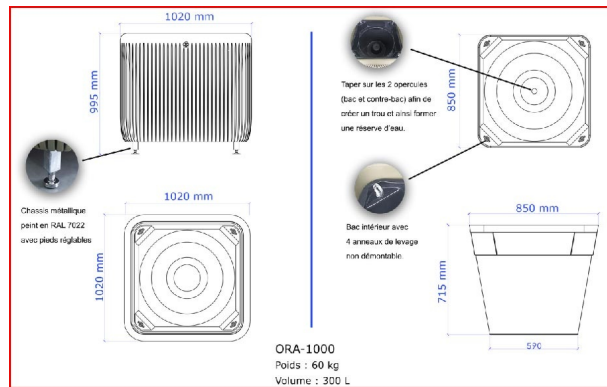

## Plans cotés

- Matériau : polyéthylène haute densité (PEHD) teinté dans la masse
- Hauteur : 90,7 cm
- Châssis métallique de manutention
- Bac intérieur PEHD recyclable et recyclé avec anneau de levage
- Résistance : gel, chaleur et UV
- Volume : 300 L
- Dimensions : 99 x 99 cm
- Poids : 15 kg
- Pieds réglables inox avec course de 100 mm
- Non percé
- RAL au choix
- Utilisation : jardinière urbaine, jardinière d'extérieur, jardinière pour collectivités

## Dimensions

- Hauteur totale : 90.70 cm
- Largeur : 99.00 cm
- Longueur : 99.00 cm
- Poids : 15.00 kg