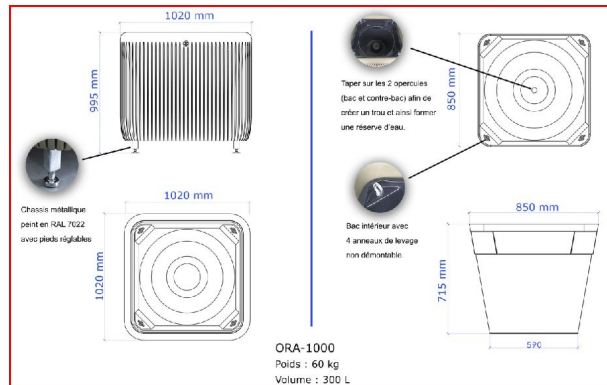

Jardinière Eucalyptus

Référence:
JA0130

fabrication française

☆ garantie 10 ans

Plans cotés

Description

Bac d'orangerie en polyéthylène haute densité (PEHD) teinté dans la masse, d'un volume de 300L. Ce bac est recyclable et/ou recyclé, monté sur un châssis métallique de manutention avec pieds réglables en inox (course de 100 mm). Le bac intérieur est également en PEHD recyclable et recyclé, équipé d'un anneau de levage. Non percé. RAL au choix. Offrant une longue tenue dans le temps, le bac est insensible au gel, à la chaleur et aux UV. Le PEHD, avec sa faible conductibilité thermique, assure un développement optimal des plantes et répond efficacement à leurs besoins en eau. Ce bac est très léger, facilement transportable et ne nécessite aucun entretien. Dimensions : Longueur/largeur : 99 cm Hauteur : 90,7 cm Volume : 300L Poids : 15 kg

Dimensions

- Haut. tot : 90.70 cm
- Longueu : 99.00 cm
- Larg. : 99.00 cm
- Poids : 15.00 kg

Couleurs

Coloris au choix: