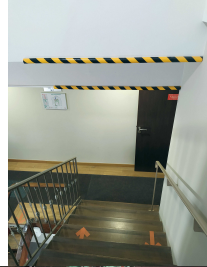

## Description

Protection d'angle rigide, adhésive et lavable en mousse EVA. Durable car très résistante au déchirement tout en restant très léger. Bonne résilience et capacité d'amortissement aux compressions répétées par récupération rapide. Résistant à l'eau, à l'humidité, aux produits chimiques, aux UV. Conforme à Reach et RoHS. 3 tailles disponibles :

- Ø 40 mm ouverture à 90° de 20 mm et hauteur 750 mm
- Ø 100 mm ouverture à 90° de 50 mm et hauteur 1000 mm,
- Ø 150 mm ouverture à 90° de 75 mm et hauteur 1000 mm
- Existe en rouge et blanc et blanc pour la plus petite dimension