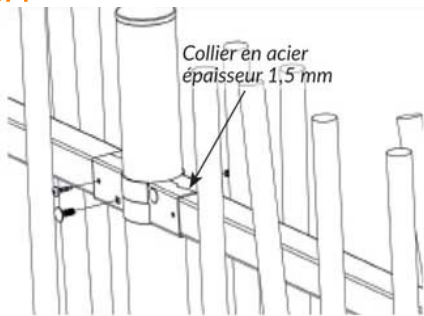

POTEAU CLOTURE BARREAUEE LINEATOIRE 200CM ET 2 COLLIERS

Référence:
CT4674

fabrication française

☆ garantie 2 ans

Description

Poteaux ronds en acier galvanisé de \varnothing 6 cm et d'épaisseur 2 mm. Poteaux équipés de capuchons en polypropylène résistant aux attaques extérieures. Système de fixation entre poteaux et panneaux inviolable, colliers métalliques flexibles pour terrain pentu. A sceller.

Hauteur 2,00 mètres pour clôture barreaudée de 1,50 mètre

Finition peinture par thermolaquage (minimum 100 microns) avec traitement anti-corrosion.

Dimensions

- Haut. tot : 200.00 cm
- Diamètres : 60.00 cm
- Épaisseur / profondeur : 2.00 cm