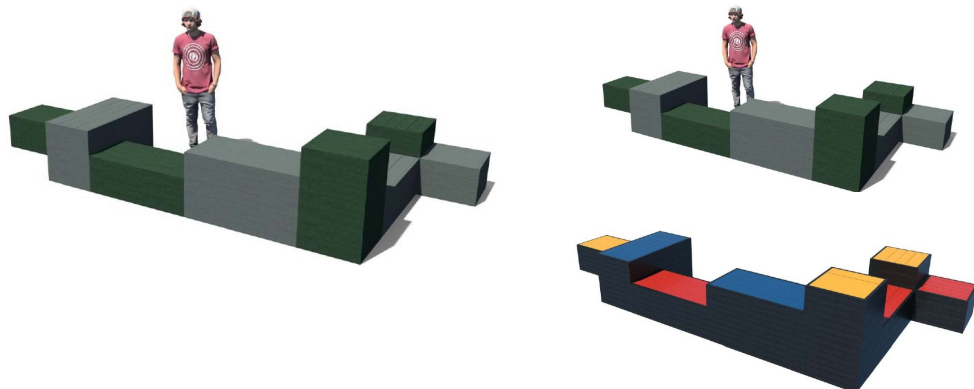

# COMBINE ROME MODULE 4

Référence:  
BA0673

☆ garantie 20 ans

fabrication française

100% recyclé

## Plans cotés

## Description

Combiné Rome module 4 composé de 8 éléments de taille et de couleurs différentes: 2 blocs de 60 x 60 x 41 cm, 1 bloc 60 x 60 x 69 cm, 1 bloc 60 x 60 x 97 cm, 2 blocs 120 x 60 x 41 cm et 2 blocs 120 x 60 x 69 cm. Chaque bloc est livré monté.

Assise composée de planches en plastique recyclé de 4 cm d'épaisseur. Pieds composés de planches, languette et rainure de 2,8 cm en plastique recyclé montées sur des cornières en acier. Fixation des blocs et de combinés par goujons d'ancrage en option.