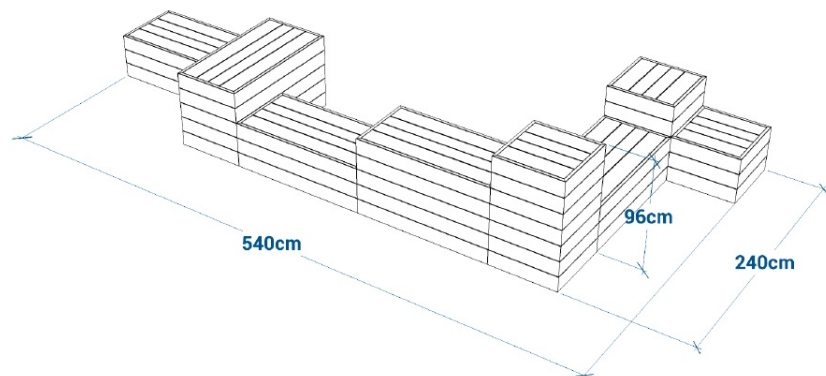

## Plans cotés

## Description

Combiné Rome module 4 composé de 8 éléments de taille et de couleurs différentes: 2 blocs de 60 x 60 x 41 cm, 1 bloc 60 x 60 x 69 cm, 1 bloc 60 x 60 x 97 cm, 2 blocs 120 x 60 x 41 cm et 2 blocs 120 x 60 x 69 cm. Chaque bloc est livré monté.

Assise composée de planches en plastique recyclé de 4 cm d'épaisseur. Pieds composés de planches, languette et rainure de 2,8 cm en plastique recyclé montées sur des cornières en acier. Fixation des blocs et de combinés par goujons d'ancrage en option.