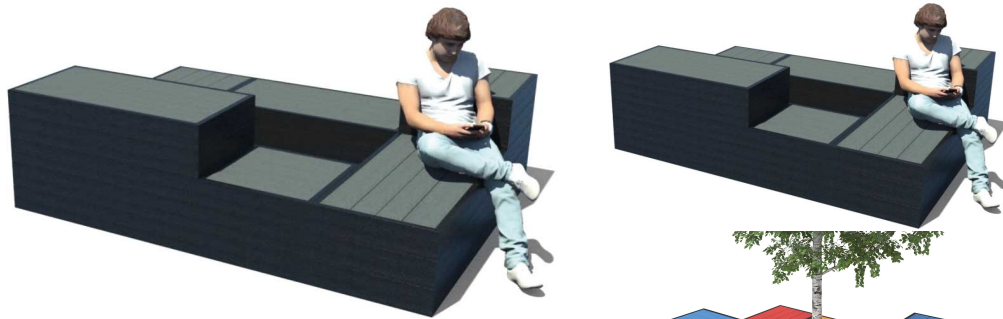

COMBINE ROME MODULE 2

Référence:
BA0671

☆ garantie 20 ans

fabrication française

100% recyclé

Description

Combiné Rome module 2 composé de 6 éléments de taille et de couleurs différentes: 2 blocs de 60 x 60 x 41 cm, 1 bloc 60 x 60 x 97 cm, 2 blocs 120 x 60 x 41 cm et 1 bloc 120 x 60 x 69 cm. Chaque bloc est livré monté.

Assise composée de planches en plastique recyclé de 4 cm d'épaisseur. Pieds composés de planches, languette et rainure de 2,8 cm en plastique recyclé montées sur des cornières en acier. Fixation des blocs et de combinés par goujons d'ancrage en option.

Couleurs

Couleurs assises au choix:

Bleu Jaune Rouge

Couleurs des socles au choix:

Gris recyclé Marron recyclé Noir recyclé Vert recyclé

Plans cotés