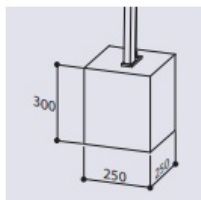

PLAN DE SCÈLEMENT

Description

Structure en tube acier 30 x 50 mm peint sur zinc selon RAL ci-joint (à préciser à la commande). Lames en chêne certifié PEFC épaisseur 36 mm avec finition lasurée acajou ou chêne clair (à préciser à la commande). Existe en 3 largeurs 600 mm, 1200 mm, 1800mm. Fixation sur platines. Accoudoirs en option, nous consulter.

Profondeur 1456 mm Hauteur 808,5 mm Hauteur maximale d'assise 450 mm

Dimensions

- Longueur : 60.00 cm
- Larg. : 60.00 cm
- Épaisseur / profondeur : 1456.00 mm