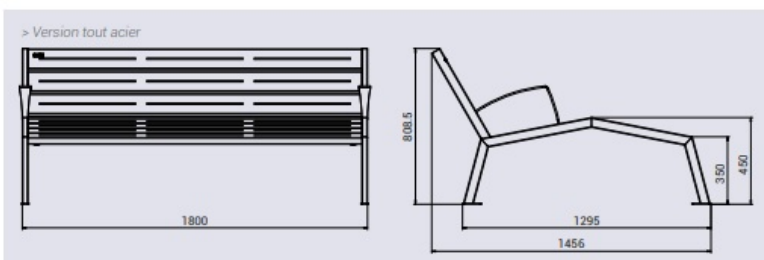

## Plans cotés

## Description

Structure en tube acier 30 x 50 mm peint sur zinc selon RAL ci-joint (à préciser à la commande). Lames en chêne certifié PEFC épaisseur 36 mm avec finition lasurée acajou ou chêne clair (à préciser à la commande). Existe en 3 largeurs 600 mm, 1200 mm, 1800mm. Fixation sur platines. Accoudoirs en option, nous consulter.

Profondeur 1456 mm Hauteur 808,5 mm Hauteur maximale d'assise 450 mm

## Dimensions

- Longueur : 60.00 cm
- Larg. : 60.00 cm
- Épaisseur / profondeur : 1456.00 mm