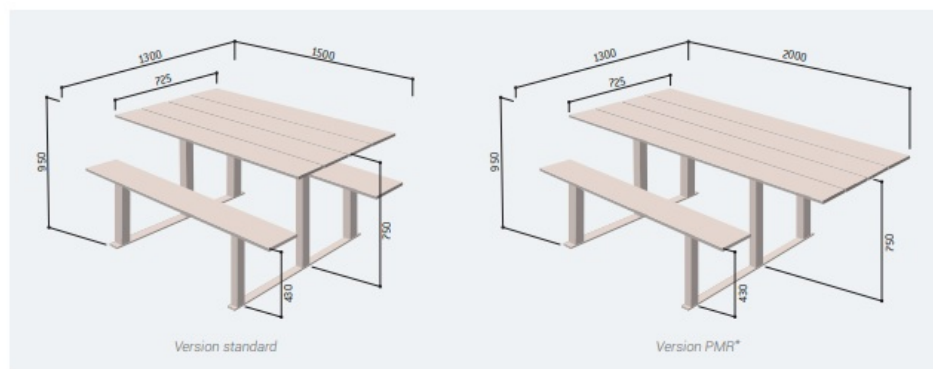

ENSEMBLE MANDE

Référence:
TA0007_1

fabrication française

☆ garantie 5 ans

pmr

Plans cotés

Description

Table de pique-nique en acier et compact stratifié disponible aussi en version PMR. Structure en tubes acier peints sur zinc selon RAL ci-dessous. Assises et plateau en compact stratifié de 18 mm d'épaisseur avec finition acajou. Fixation sur platines.

Version standard Longueur 1500 mm Largeur 1300 mm Hauteur 750 mm

Version PMR Longueur 2000 mm Largeur 1300 mm Hauteur 750 mm

Dimensions

- Hauteur totale : 950.00 mm
- Longueur : 1500.00 mm
- Largeur : 1300.00 mm
- Poids : 150.00 kg