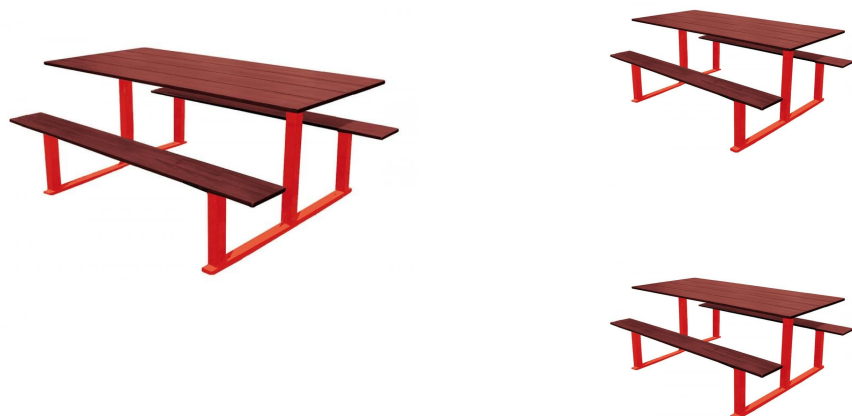

ENSEMBLE MANDE

Référence:
TA0007_1

fabrication française

☆ garantie 5 ans

pmr

Plans cotés

Description

Table de pique-nique en acier et compact stratifié disponible aussi en version PMR. Structure en tubes acier peints sur zinc selon RAL ci-dessous. Assises et plateau en compact stratifié de 18 mm d'épaisseur avec finition acajou. Fixation sur platines.

Version standard Longueur 1500 mm Largeur 1300 mm Hauteur 750 mm

Version PMR Longueur 2000 mm Largeur 1300 mm Hauteur 750 mm

Dimensions

- Hauteur totale : 950.00 mm
- Longueur : 1500.00 mm
- Largeur : 1300.00 mm
- Poids : 150.00 kg