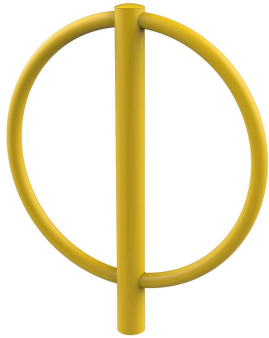

Range vélos Cologne

Référence:
VE0001

fabrication française

Description

Le range-vélos Cologne est équipé d'un système d'ancrage intégré qui assure une stabilité durable face aux chocs et aux usages répétés. Fabriqué en acier galvanisé thermolaqué, il se décline dans le RAL de votre choix pour une intégration harmonieuse dans tout espace public ou privé.

Composé d'un poteau Ø 90 mm avec tête bombée et d'un arceau Ø 38 mm pour l'accrochage du vélo. Installation par scellement direct (ou platines, sur demande).

Dimensions :

- Hauteur totale : 1200 mm
- Hauteur hors sol : 1000 mm
- Largeur : 852 mm

Dimensions

- Haut. tot : 1200.00 mm

Couleurs

Coloris au choix: