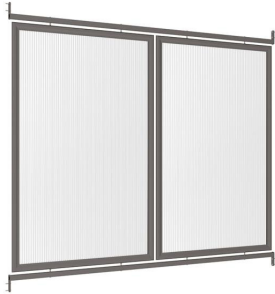

Bardages de fond - Abri Vélos Lunel

Référence:
AB4095_1

Description

Bardages de fond et latéraux de l'abri Lunel composé de cadre de profilé aluminium et vitrage en polycarbonate alvéolaire d'épaisseur 10 mm traité anti-UV;

Dimensions

- Poids : 20.00 kg
- Pose/Montage : Non

Couleurs

Coloris au choix:

Variantes du produit

REF	Options
AB4095	Bardage Latéral
AB4096	Bardage de fond abri initial
AB4097	Bardage de fond abri complémentaire