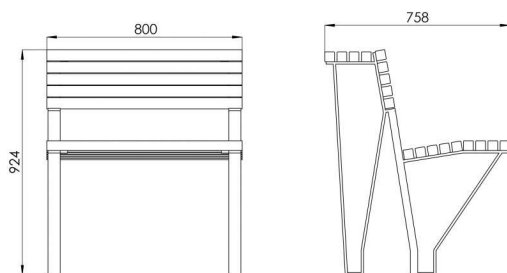

Arceau vélos Grenoble

Référence:
VE0001_1

fabrication française

☆ garantie 2 ans

Plans cotés

Description

Range-vélos en acier composé d'un potelet tête boule Ø 90 mm soudée au corps et d'un double anneau accroche vélo en tube Ø 33,7 mm et d'épaisseur 2,9 mm. Soudure meulée et poncée. Tube du poteau en tube de Ø 76,1 et d'épaisseur 3,2 mm. Version à sceller avec perçages de Ø 12 mm. Version sur platines Ø 200 mm et d'épaisseur 8 mm + 4 perçages Ø 14 mm. Largeur 96 cm. Hauteur totale 120 cm (à sceller) et 100 cm (sur platines) Hauteur hors-sol 100 cm

Dimensions

- Larg. : 96.00 cm

Couleurs

Couleurs au choix :

1023 3004 3020 5010 6005 6009 6018 7016 7044 8017 9005 9010 Alu blanc 9006

Variantes du produit

REF **Fixations**

VE0002 A sceller