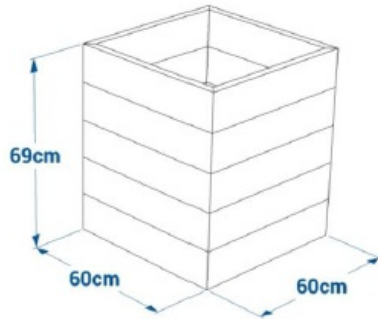

Jardinière urbaine rectangulaire ou carré Magnolia

Référence:
J0010_1

fabrication française

☆ garantie 5 ans

100% recyclé

Plans cotés

Description

Cette jardinière en plastique recyclé est adaptée aux aménagements extérieurs des collectivités et entreprises. Elle s'intègre facilement dans tous types d'espaces.

Fabriquée en plastique recyclé isolant, elle protège les plantations des variations de température et limite l'évaporation. Sa structure en lames horizontales de 3,8 cm, renforcée par des cornières en acier galvanisé, garantit une bonne tenue dans le temps.

Caractéristiques :

- Matière : plastique recyclé
- Formes : carrée, rectangulaire (autres sur demande)
- Lames : horizontales – épaisseur 3,8 cm
- Structure : cornières acier galvanisé
- Propriétés : isolant, anti-tags, anti-mousse

Dimensions

- Hauteur totale : 69.00 cm
- Longueur : 60.00 cm
- Largeur : 60.00 cm

Couleurs

Coloris au choix :

Gris recyclé Marron recyclé Noir recyclé Vert recyclé

Variantes du produit

REF	Taille
JA0010	60 x 60 x 69 cm
JA0011	60 x 60 x 83 cm
JA0012	72 x 72 x 69 cm
JA0013	72 x 72 x 83 cm
JA0014	120 x 50 x 69 cm