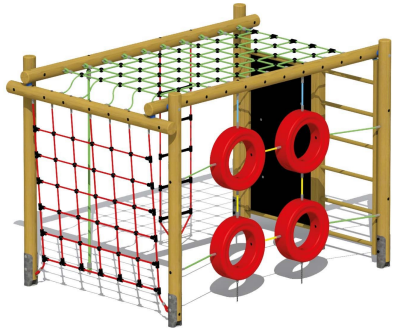

# Combiné de jeux de grimpe

Référence:  
JE0008

☆ garantie 2 ans

## Description

---

Jeu à grimper certifié EN-1176 pour enfants de 6 à 12 ans. Composé d'un filet-hamac rectangulaire de 3m sur 2,1m, d'un filet d'escalade, de pneus d'escalade, d'un mur d'escalade et d'une échelle fixe et enfin, d'une corde d'escalade pour s'asseoir ou ramper. Structure en rondins de mélèze de diamètre de 12cm placés dans le sol à l'aide de supports en métal. Écrous et boulons entièrement recouverts de bouchons en matière synthétique.

- Longueur : 300cm
- Hauteur : 220cm
- Zone de sécurité : 40m<sup>2</sup>
- Largeur : 210cm
- Hauteur de chute : 210cm

## Dimensions

---

- Longueur : 300.00 cm
- Larg. : 210.00 cm