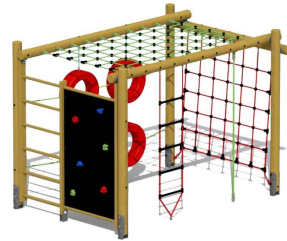

## Description

---

Jeu à grimper certifié EN-1176 pour enfants de 6 à 12 ans. Composé d'un filet-hamac rectangulaire de 3m sur 2,1m, d'un filet d'escalade, de pneus d'escalade, d'un mur d'escalade et d'une échelle fixe et enfin, d'une corde d'escalade pour s'asseoir ou ramper. Structure en rondins de mélèze de diamètre de 12cm placés dans le sol à l'aide de supports en métal. Écrous et boulons entièrement recouverts de bouchons en matière synthétique.

- Longueur : 300cm
- Hauteur : 220cm
- Zone de sécurité : 40m<sup>2</sup>
- Largeur : 210cm
- Hauteur de chute : 210cm

## Dimensions

---

- Longueur : 300.00 cm
- Larg. : 210.00 cm