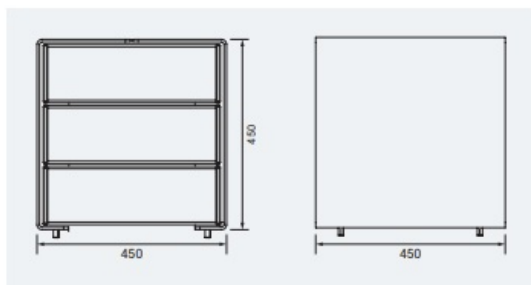

Jardinière Soria

Référence:
JA0007_1

fabrication française

☆ garantie 3 ans

livré monté

Plans cotés

Description

Un bac à palmier cubique de 45 cm de côté disponible en 2 versions acier / bois ou tout acier. Jardinière composée d'un bac intérieur en polyester amovible et habillage soit en acier massif d'épaisseur 3 mm avec 2 faces en chêne épaisseur 22mm. Acier peint sur zinc selon coloris et bois lasuré finition acajou ou chêne clair. Fixation par tiges d'ancrage non fournies. Livré monté.

Dimensions

- Hauteur totale : 45.00 cm
- Longueur : 45.00 cm
- Largeur : 45.00 cm
- Poids : 48.00 kg

Couleurs

Coloris au choix:

Finition du bois:

Variantes du produit

REF **Matériaux**

JA0007 Bois, Acier