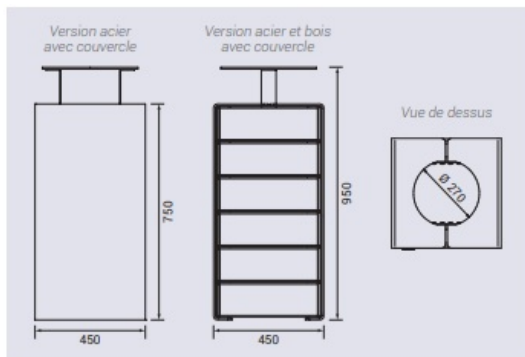

Poubelle acier et bois Soria - 120 L

Référence:
P00015_1

fabrication française

☆ garantie 2 ans

Plans cotés

Description

Poubelle carrée en acier bois de 120 litres. Ouverture par porte frontale avec verrouillage par clé triangle pour une maintenance sécurisée. Structure en acier peint sur zinc, disponible dans plusieurs coloris.

Finition bois lasuré au choix : acajou ou chêne clair. Fixation au sol par tiges d'ancrage (non fournies).

- Capacité : 120 litres
- Dimensions : 45 x 45 cm
- Hauteur : 75 cm (sans couvercle)
- Structure : acier seul ou acier + 2 faces en chêne (22 mm)
- Finition bois : lasure acajou ou chêne clair
- Ouverture : porte frontale, verrouillage clé triangle
- Fixation : par tiges d'ancrage (non fournies)