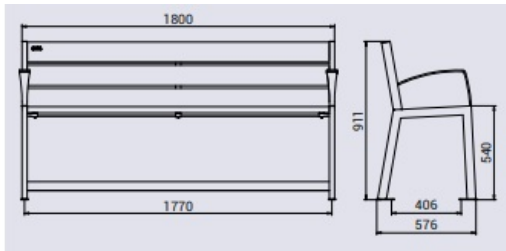

Banc Menton senior 180cm plastique recyclé 6 lames

Référence:
BA0774

☆ garantie 2 ans

Description

Banc de 180 cm avec renfort à l'assise pour une durabilité optimale. La structure est en tube acier 3 cm x 5 cm, peint sur zinc, avec couleurs au choix et une épaisseur de 2 mm. Les accoudoirs sont en acier d'épaisseur 8 mm. L'assise et le dossier sont réalisés en plastique recyclé d'une épaisseur de 4,0 cm et une largeur de 12,0 cm, avec une assise renforcée par une armature en acier galvanisé de 25 x 6 mm. Le banc se fixe sur platines, avec goujons d'ancrage fournis. Les lames de bois sont pré-percées, facilitant un montage rapide.
Dimensions : Profondeur : 40 cm Hauteur totale : 91 cm Hauteur d'assise : 54 cm Poids : 76 kg

Dimensions

- Hauteur totale : 91.00 cm
- Longueur : 180.00 cm
- Poids : 76.00 kg
- Épaisseur / profondeur : 40.00 cm

Couleurs

Coloris au choix des piétements:

Plans cotés

PLAN DE SCHELLEMENT