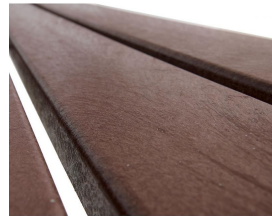

Banc Menton senior 180cm plastique recyclé 6 lames

Référence:
BA0774

☆ garantie 2 ans

Description

Banc de 180 cm avec renfort à l'assise pour une durabilité optimale. La structure est en tube acier 3 cm x 5 cm, peint sur zinc, avec couleurs au choix et une épaisseur de 2 mm. Les accoudoirs sont en acier d'épaisseur 8 mm. L'assise et le dossier sont réalisés en plastique recyclé d'une épaisseur de 4,0 cm et une largeur de 12,0 cm, avec une assise renforcée par une armature en acier galvanisé de 25 x 6 mm. Le banc se fixe sur platines, avec goujons d'ancrage fournis. Les lames de bois sont pré-percées, facilitant un montage rapide.
Dimensions : Profondeur : 40 cm Hauteur totale : 91 cm Hauteur d'assise : 54 cm Poids : 76 kg

Dimensions

- Hauteur totale : 91.00 cm
- Longueur : 180.00 cm
- Poids : 76.00 kg
- Épaisseur / profondeur : 40.00 cm

Couleurs

Coloris au choix des piétements:

Plans cotés

PLAN DE SCHELLEMENT