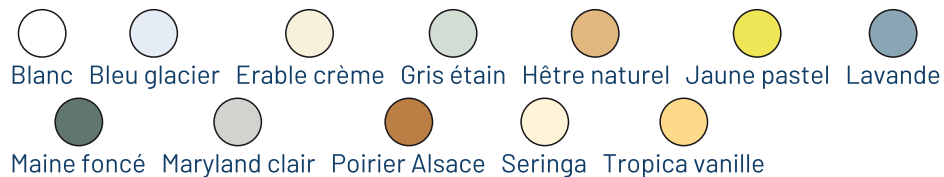

Table informatique Dulcinée

Référence:
MS1190_1

fabrication française

☆ garantie 2 ans

Description

Table informatique à écran rabattable

Table informatique à caisson avec couvercle rabattable pour écran plat de max 19" 4/3 ou 21" 16/9. L'écran plat se visse sur platine de support fixée au couvercle et repose sur une plaque d'arrêt servant de voile de fond quand le couvercle est fermé. Rangement du clavier et souris à l'intérieur du caisson. Semelles à embouts en polypropylène noir. Plateau et couvercle en medium de 19 mm d'épaisseur plaqué d'un stratifié de 0,8 mm. Panneaux du caisson en mélaminé de 19 mm d'épaisseur.avec bande en ABS de 2 mm d'épaisseur.

1 place: 490 x 375 x 95 mm

2 places: 1050 x 375 x 95 mm

Couleurs

Coloris plateau au choix :

Coloris piètement au choix :

Variantes du produit

REF **Taille**

MS1190 1 place