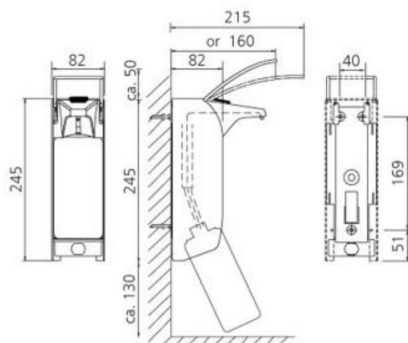

DISTRIBUTEUR GEL HYDROALCOOLIQUE SUR PIED (500ML) INTERIEUR

Référence:
V06215_1

fabrication européenne

Plans cotés

Description

Distributeur de gel hydroalcoolique sans contact avec les mains : action au coude.

Equipé de serrure à l'épreuve des vols. Conçu pour toutes les bouteilles modèle Euro jusqu'à 500ml.

Conçu pour une utilisation en intérieur.

Existe en version tôle d'acier galvanisée avec revêtement en poudre et en version inox.

Dimensions

- Hauteur totale : 1202.00 mm
- Largeur : 180.00 mm
- Poids : 8.00 kg
- Épaisseur / profondeur : 230.00 mm

Variantes du produit

REF **Couleur**

V06215 Inox

V06216 Blanc 9016

V06217 Argent antique