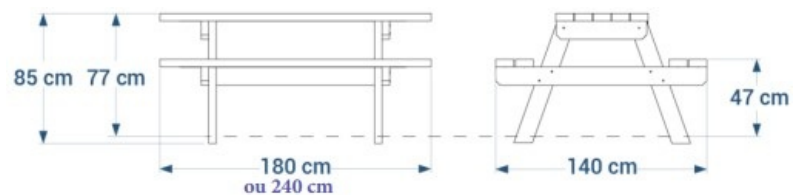

Ensemble Montpezat

Référence:
TA1313_1

☆ garantie 2 ans

Plans cotés

Description

La plus classique des tables de pique-nique en plastique recyclé. Sans entretien et résistant aux intempéries. Lames renforcées de section 5 x 12 cm. Pieds rallongés pour un scellement dans un massif béton. Livré pré-monté (possibilité d'être livré monté avec une plus value). Trou parasol avec molette de maintien en option. Existe en version PMR avec une rallonge sur l'un des côtés du plateau.

Version standard : Longueur 180 cm. Largeur 140 cm. Hauteur assise 45 cm. Hauteur totale 75 cm.

Version PMR : Longueur 240 cm. Largeur 140 cm. Hauteur d'assise 45 cm. Hauteur totale 82 cm.

Dimensions

- Haut. tot : 75.00 cm
- Long. : 180.00 cm
- Larg. : 140.00 cm
- Poids : 140.00 kg