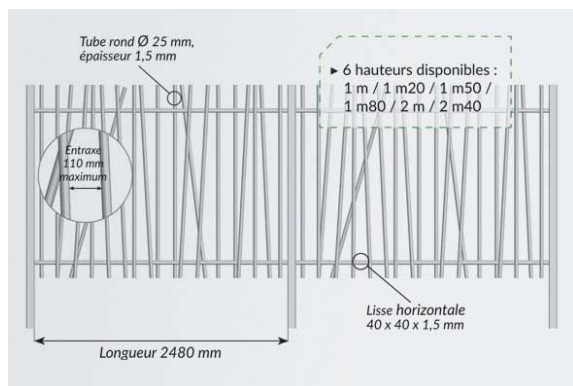

Portail barreauté aléatoire

Référence:
CT4675_1

☆ garantie 2 ans

Plans cotés

Description

Portillon en acier pour clôture barreauté aléatoire réalisé en tiges d'acier verticales de Ø 2,5 cm et d'épaisseur 1,5 mm, implantées de manière aléatoire. Largeur de passage 100 cm. RAL au choix à préciser à la commande (autre coloris possibles sur demande).

Couleurs

RAL

Variantes du produit

REF	Hauteur totale
CT4675	120.00 cm
CT4676	150.00 cm
CT4677	200.00 cm

Vous souhaitez plus de choix sur ce produit ? Consulter notre [site web](#)