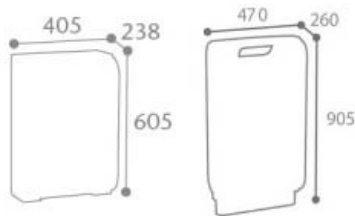

Poubelle murale ou sur pied Kinshasa - 30 L ou 60 L

Référence:
P01868_1

☆ garantie 2 ans

Plans cotés

Description

Poubelle en acier avec traitement anticorrosion, finition poudre anti-UV, adaptée aux environnements extérieurs.

La façade gaufrée limite les dépôts d'affiches et de tags.

Équipée d'un système de verrouillage sans clé par loquet intérieur, d'une ouverture frontale et d'un support sac intégré.

Disponible en version murale 30 litres ou sur pied 60 litres, avec 6 coloris au choix selon nuancier.

Dimensions & caractéristiques :

- Matériau : Acier poudré anti-UV, traitement anticorrosion
- Fermeture : Loquet intérieur (sans clé)
- Ouverture : Frontale
- Fixation : Murale (30L) ou sur pied (60L)
- Support sac : Inclus
- Façade : Gaufrée anti-affichage
- Coloris : 6 teintes disponibles
- Capacité :
 - 30L : L 40,5 cm x P 23,8 cm x H 60,5 cm
 - 60L : L 47 cm x P 26 cm x H 90,5 cm

Dimensions

- Hauteur totale : 60.50 cm

Couleurs

Couleurs 1

[decliv.fr](https://www.decliv.fr)

Variantes du produit

REF	Volume	Couleur
PO1868A	30 L	Anthracite
PO1868C	30 L	Effet Corten
PO1868GM	30 L	Gris metal
PO1868M	30 L	Gris manganèse
PO1869A	60 L	Anthracite