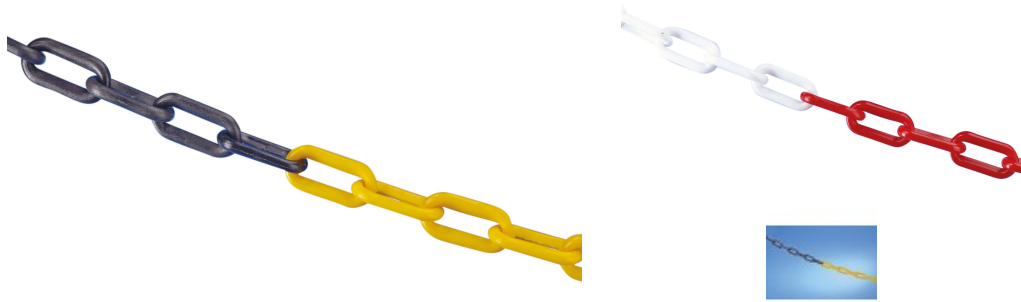

# Chaîne pour poteau métal - 3 couleurs

Référence:  
SI3120\_1

fabrication française

☆ garantie 2 ans

## Description

Chaîne de balisage en polyamide Ø 8 mm, adapté pour un usage intensif en environnement public ou industriel. Livrée en rouleau de 25 mètres linéaires.

Disponible en 3 coloris assortis aux gammes de [potelets](#) ou barrières : blanc/jaune, noir/blanc, rouge.

- Diamètre : 8 mm
- Conditionnement : 25 m linéaires
- Coloris disponibles : blanc/jaune, noir/blanc, rouge

## Variantes du produit

REF	Couleur
SI3120	Blanc
SI3121	Rouge
SI3122	Jaune & noir

Vous souhaitez plus de choix sur ce produit ? Consulter notre [site web](#)