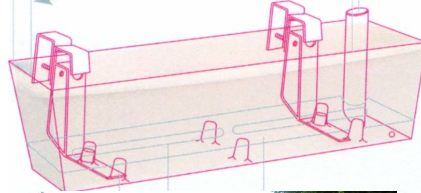

Balconnière Edelweis

Référence:
JA3040_1

fabrication française

☆ garantie 5 ans

Description

Parfaite pour être posée au sol ou suspendue sur ponts, main courante, barrières ou murets. Réalisée en polyéthylène haute densité rotomoulé et traité anti UV. Entièrement recyclable, très légère et parfaitement résistante aux chocs. Coloris au choix. Livrée avec réserve d'eau. A fixer avec un système d'accrochage ci-dessous selon configuration.

Dimensions

- Hauteur totale : 22.00 cm
- Poids : 3.20 kg

Couleurs

Coloris disponibles pour l'ensemble des produits de la page :

Variantes du produit

REF	Volume
JA3040	25 L
JA3041	32 L
JA3042	40 L

Vous souhaitez plus de choix sur ce produit ? Consulter notre [site web](#)