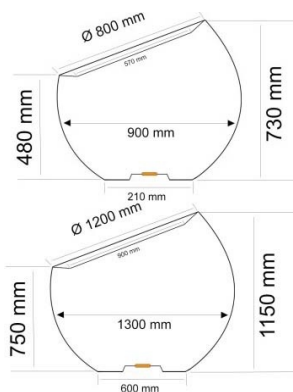

Plans cotés

Variantes du produit

REF	Accessoires	Volume
JA3212	Sans bac intérieur	580.00 LITER
JA3213	Bac intérieur	75 L
JA3218	Sans bac intérieur	230 L
JA3219	Bac intérieur	40 L

Vous souhaitez plus de choix sur ce produit ? Consulter notre [site web](#)