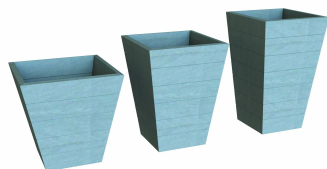

Jardinière Atrium

Référence:
JA3240_1

Description

Optez pour une poubelle urbaine 100 % en plastique recyclé, adaptée aux aménagements extérieurs des collectivités, entreprises, écoles, parcs et voiries.

Cette poubelle de ville s'intègre facilement dans différents environnements grâce à son design. Ses lattes horizontales de 3,8 cm d'épaisseur apportent solidité et identité visuelle.

Caractéristiques :

- Matière : plastique recyclé
- Fabrication : 100 % plastique recyclé
- Finition : lattes horizontales
- Épaisseur des lattes : 3,8 cm
- Usage : extérieur

Dimensions

- Poids : 65.00 kg

Couleurs

Veuillez choisir la couleur du produit :

Gris Marron Noir Vert

Variantes du produit

REF	Taille
JA3240	40 x 65 x 68 cm
JA3241	40 x 63 x 83 cm
JA3242	40 x 59 x 97 cm
JA3245	50 x 50 x 68 cm
JA3246	50 x 50 x 83 cm

Vous souhaitez plus de choix sur ce produit ? Consulter notre [site web](#)