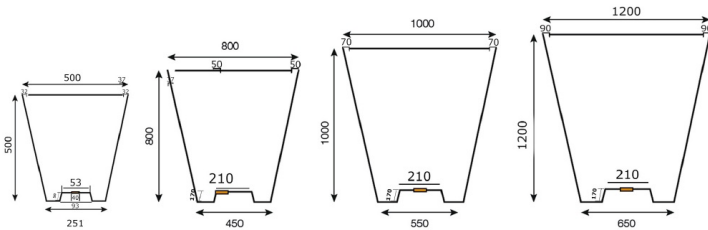

# Pot côte d'Emeraude

Référence:  
JA3207\_1

fabrication française

☆ garantie 10 ans

## Plans cotés

Poids : 3.5 kg  
Volume : 55 L

Poids : 9.5 kg  
Volume : 240 L

Poids : 14 kg  
Volume : 470 L

Poids : 23.5 kg  
Volume : 804 L

Pot 55 litres Ø 50 cm Hauteur 50 cm Poids 3,5 kg

Pot 240 litres Ø 80 cm. Hauteur 80 cm. Poids 9,5 kg

Pot 470 litres Ø 100 cm. Hauteur 100 cm. Poids 14 kg

Pot 804 litres Ø 120 cm. Hauteur 120 cm. Poids 23,5 kg

## Dimensions

- Hauteur totale : 50.00 cm
- Diamètres : 50.00 cm
- Poids : 6.00 kg