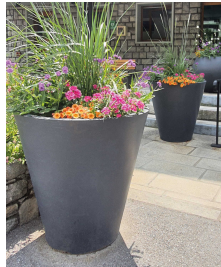

# Pot côte d'Emeraude

Référence:  
JA3207\_1

fabrication française

☆ garantie 10 ans