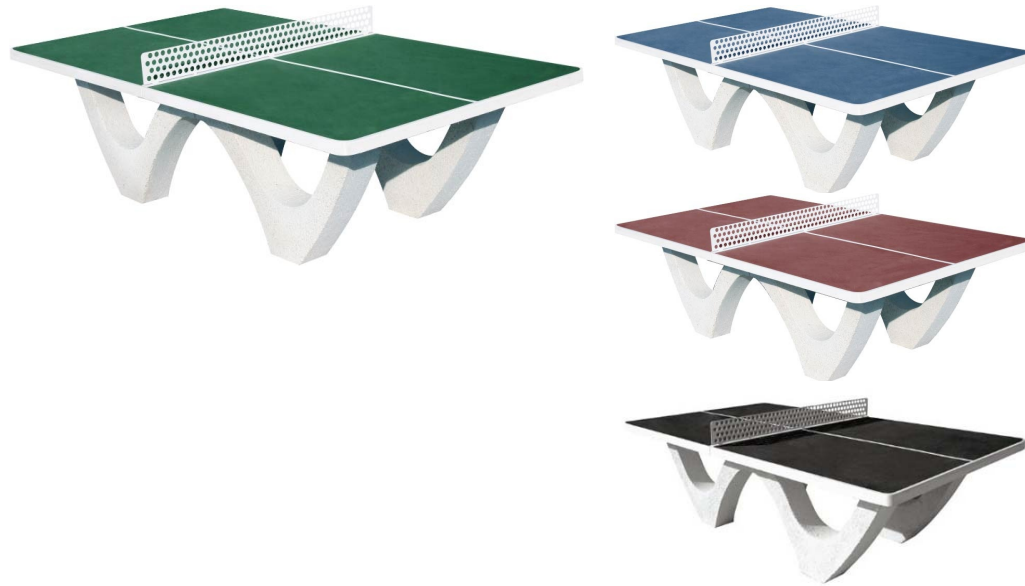

Table béton

Référence:
SP8218_1

fabrication française

Description

Remarquable stabilité. Peinture spéciale offrant un rebond de qualité. Structure en pierre naturelle reconstituée. Armatures fibres acier inox. Revêtement peinture spéciale. Filet acier époxy blanc. 4 finitions possibles : vert, bleu, rouge ou anthracite. Livrée en kit. Surface de jeu 153 cm x 275 cm. Poids 883 kg.

Dimensions

- Poids : 883.00 kg

Variantes du produit

REF	Couleur
SP8218	Vert
SP8219	Bleu
SP8220	Rouge
SP8222	Anthracite

Vous souhaitez plus de choix sur ce produit ? Consulter notre [site web](#)