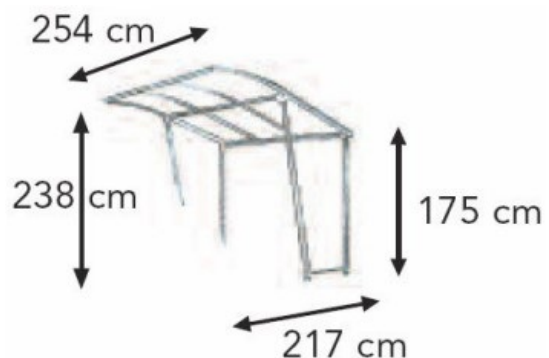

Abri Vélos Puy de Dome - Finition couleur

Référence:
VE5240_1

fabrication française

☆ garantie 2 ans

Plans cotés

Description

L'abri léger et résistant est conçu pour une installation sans entretien. Son armature en aluminium est disponible avec ou sans peinture (coloris au choix). Sa toiture cintrée en polycarbonate alvéolé double paroi 10 mm assure une protection efficace contre les intempéries. Modulable, il est livré sans fond ni bardages latéraux, qui sont disponibles en option.

Dimensions :

- Largeur : 254 cm
- Profondeur : 217 cm
- Hauteur totale : 238 cm
- Poids : 34 kg

Options : bardages et supports cycles 6 places vendus séparément.

Dimensions

- Pose/Montage : Non

Couleurs

Coloris au choix: