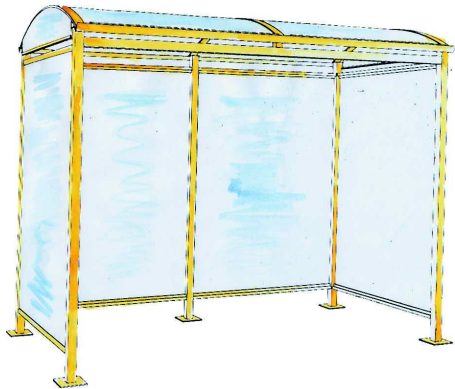

## Description

Abri bus modulaire en acier et aluminium avec toiture voûte en méthacrylate opale et bardages en verre sécurit 8 mm. Structure robuste avec poteaux carrés en acier 6 cm, fixation au sol par vis et chevilles.

Dimensions :

- Longueur du banc : 180 cm
- Hauteur du banc : 55 cm
- Largeur du banc : 30 cm

Options :

- [Banc en acier galvanisé et bois traité](#) (L 180 cm)
- [Corbeille-cendrier 10 L en acier galvanisé](#)

## Plans cotés