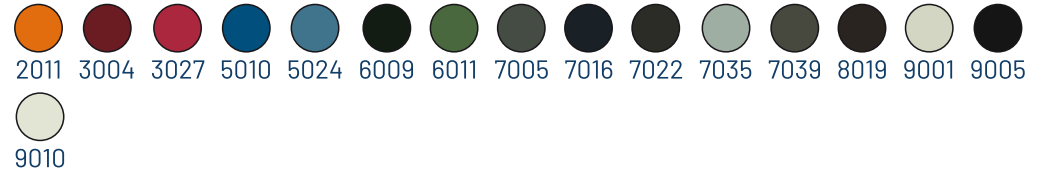

## Couleurs

Précisez le choix de la couleur RAL à la commande pour le modèle Grenoble et Charges :